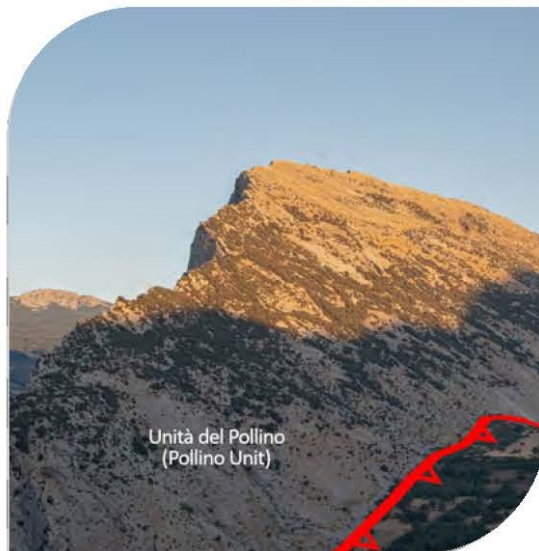

26
MARZO
ore 15:30

INTERVENTI

Egidio Calabrese

Ente Parco Nazionale del Pollino

presentazione del video «Pollino
una finestra sulla storia della terra»

Proiezione video

INTERVENTI

Luigi Bloise